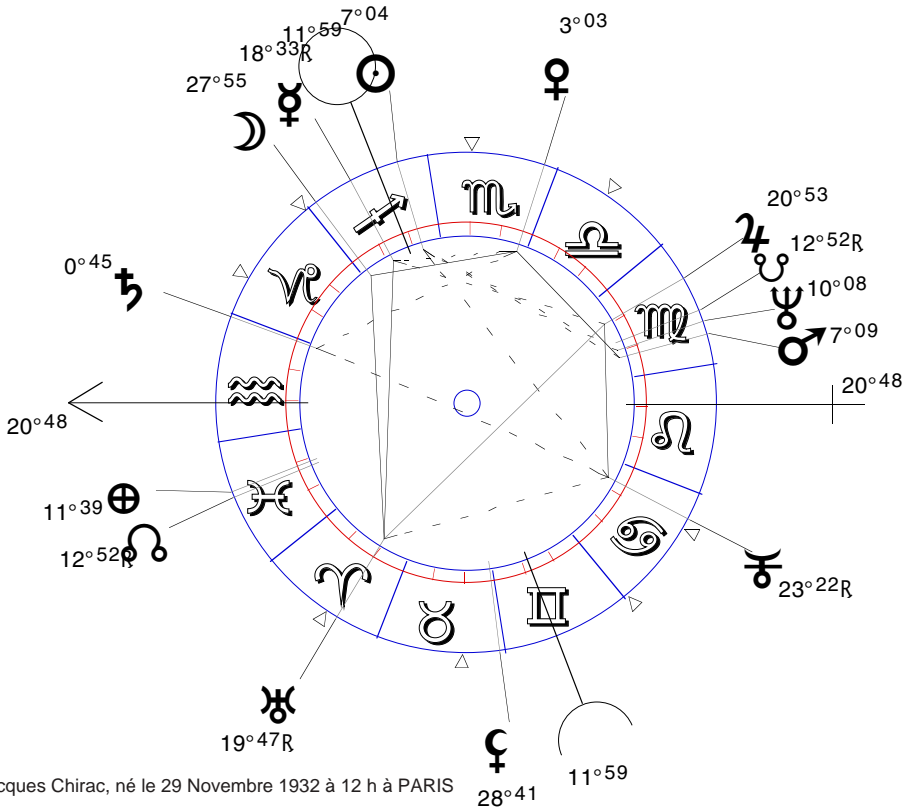

On remarquera le Soleil en IX carré à cette conjonction, qui sera transité par Pluton en 98, laissant présager un tournant très difficile pour le chef de l'État...

dépossédé. S'il reçoit des aspects harmoniques il pourra en faire profiter son entourage. Mais s'il omet d'être généreux dans cette incarnation, il risque fort de se créer un karma négatif.

Jupiter conjoint au Noeud Sud

Cette conjonction révèle souvent une vie récente de bon vivant, de jouisseur ou de nanti. L'être a usé et abusé des bienfaits terrestres et il tend, dans la première partie de sa vie, à reproduire les schémas qui lui ont permis d'en profiter. Si Jupiter est dissonant, ses tentatives seront vite freinées et il se verra quelquefois de plus en plus

Nota :A partir de Saturne, la conjonction aux Noeuds est particulière aux natifs de la même année de naissance. En conséquence, il est plus sage de réduire l'orbe à 4° et d'accorder plus d'importance à la maison plutôt qu'au signe dans lequel la conjonction se situe.