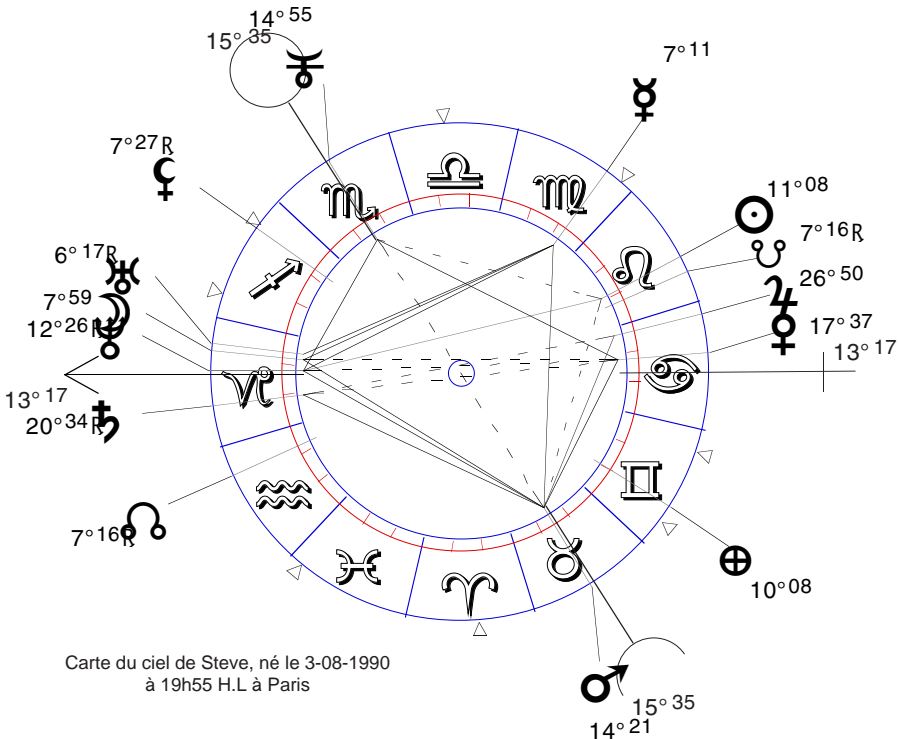

Sur le plan karmique, les planètes qui sont conjointes au Noeud Sud nous apportent un éclairage très intéressant sur le contexte - ou l'ambiance - ayant présidé à la dernière incarnation (ou aux vies les plus récentes).

Avant toute chose, voici l'orbe toléré pour les planètes conjointes au Noeud Sud : 6° maximum, dans le même signe et la même maison (sinon, il faut diviser l'orbe par deux). Ceci reste valable pour les planètes conjointes au Noeud Nord, que nous n'analyserons pas ici.

On comprendra aisément que, s'il est possible d'entrevoir ce qu'ont été nos vies passées, il est impossible de prévoir ce que seront nos vies futures.

Pour la bonne et simple raison qu'elles dépendent de nos actions dans cette vie.

C'est pourquoi nous retiendrons simplement des conjonctions au Noeud Nord que l'énergie de la planète aide l'être à se réaliser, point. Maintenant, si l'on connaît assez bien son Thème et que l'on ressent bien cette énergie en soi, on peut toujours en déduire certaines choses. Mais cela restera un ressenti...

Pour ce qui est des conjonctions au Noeud Sud, par contre, l'éventail est plus large, car nous connaissons le vécu de la personne dont nous étudions la Carte du ciel.

Voici un thème que je connais bien - il s'agit de l'un de mes neveux - et qui présente un Soleil conjoint au Noeud Sud :