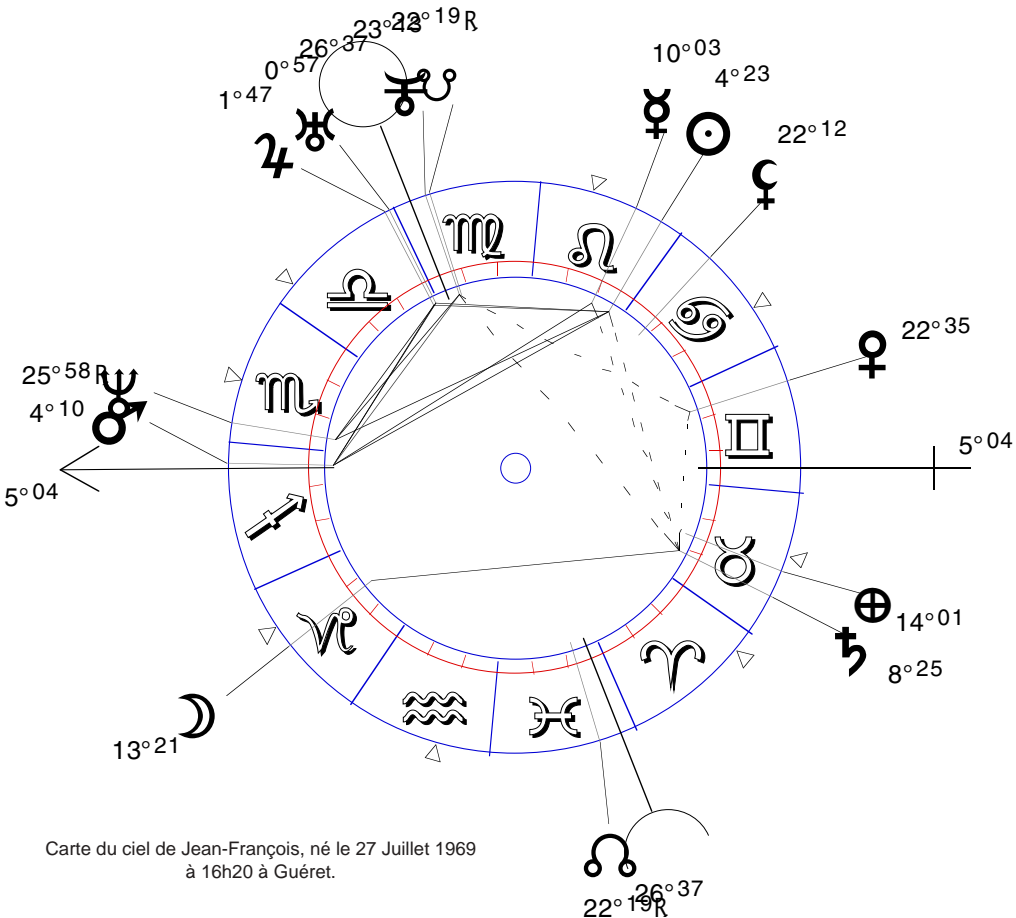

Pluton conjoint au Noeud Sud

Cette conjonction est particulière aux natifs ayant eu - entre autres - des vies de chercheur, de magicien, d'occultiste, voire de sorcier. Voici le thème de Jean-François, un jeune compositeur dont le talent sera tôt ou tard reconnu. Pluton, maître de la maison XII où Neptune réside (l'inspiration musicale) est conjoint au N.S. et carré Vénus. Dans une lecture de vie antérieure

la concernant, sa compagne de l'époque l'avait "retrouvé" en tant que bâtisseur de cathédrales. Au Moyen-Age, ces ouvriers étaient de véritables initiés, qui connaissaient parfois les "mystères" des égyptiens, et leur savoir se transmettait dans le plus grand secret. Dans cette vie, Jean-François passait le plus clair de son temps dans son "laboratoire musical", sa chambre qu'il avait emménagé en studio d'enregistrement

Carte du ciel de Jean-François, né le 27 Juillet 1969 à 16h20 à Guéret.