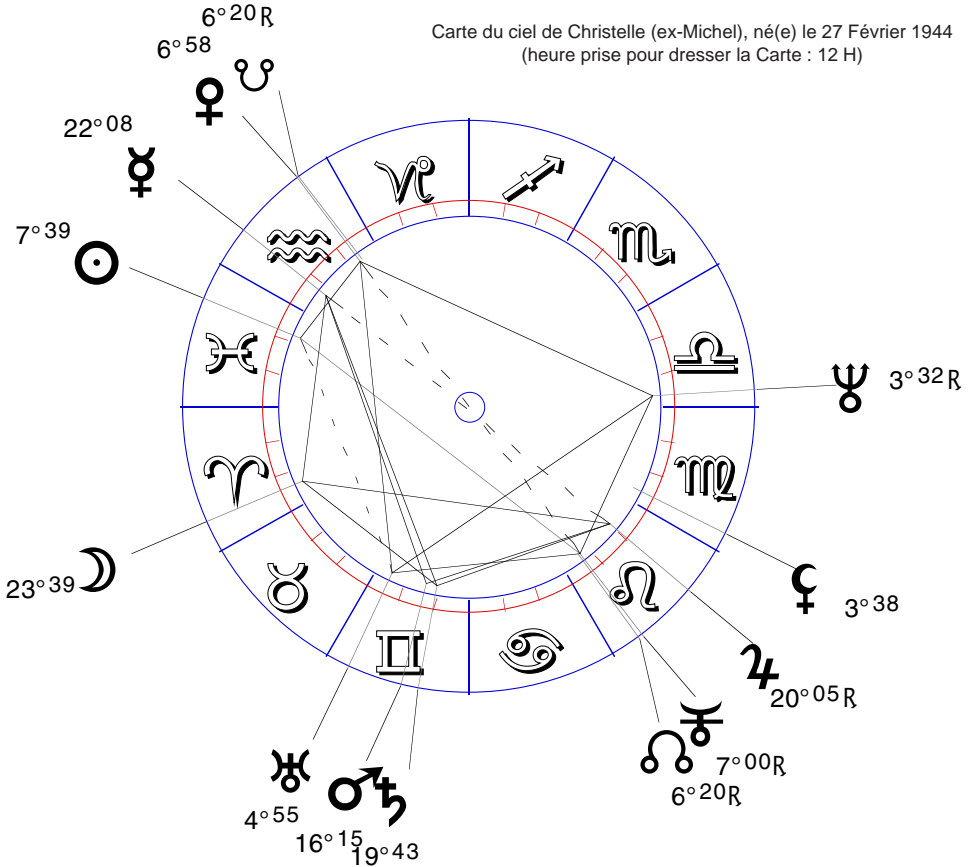

Carte du ciel de Christelle (ex-Michel), né(e) le 27 Février 1944
(heure prise pour dresser la Carte : 12 H)